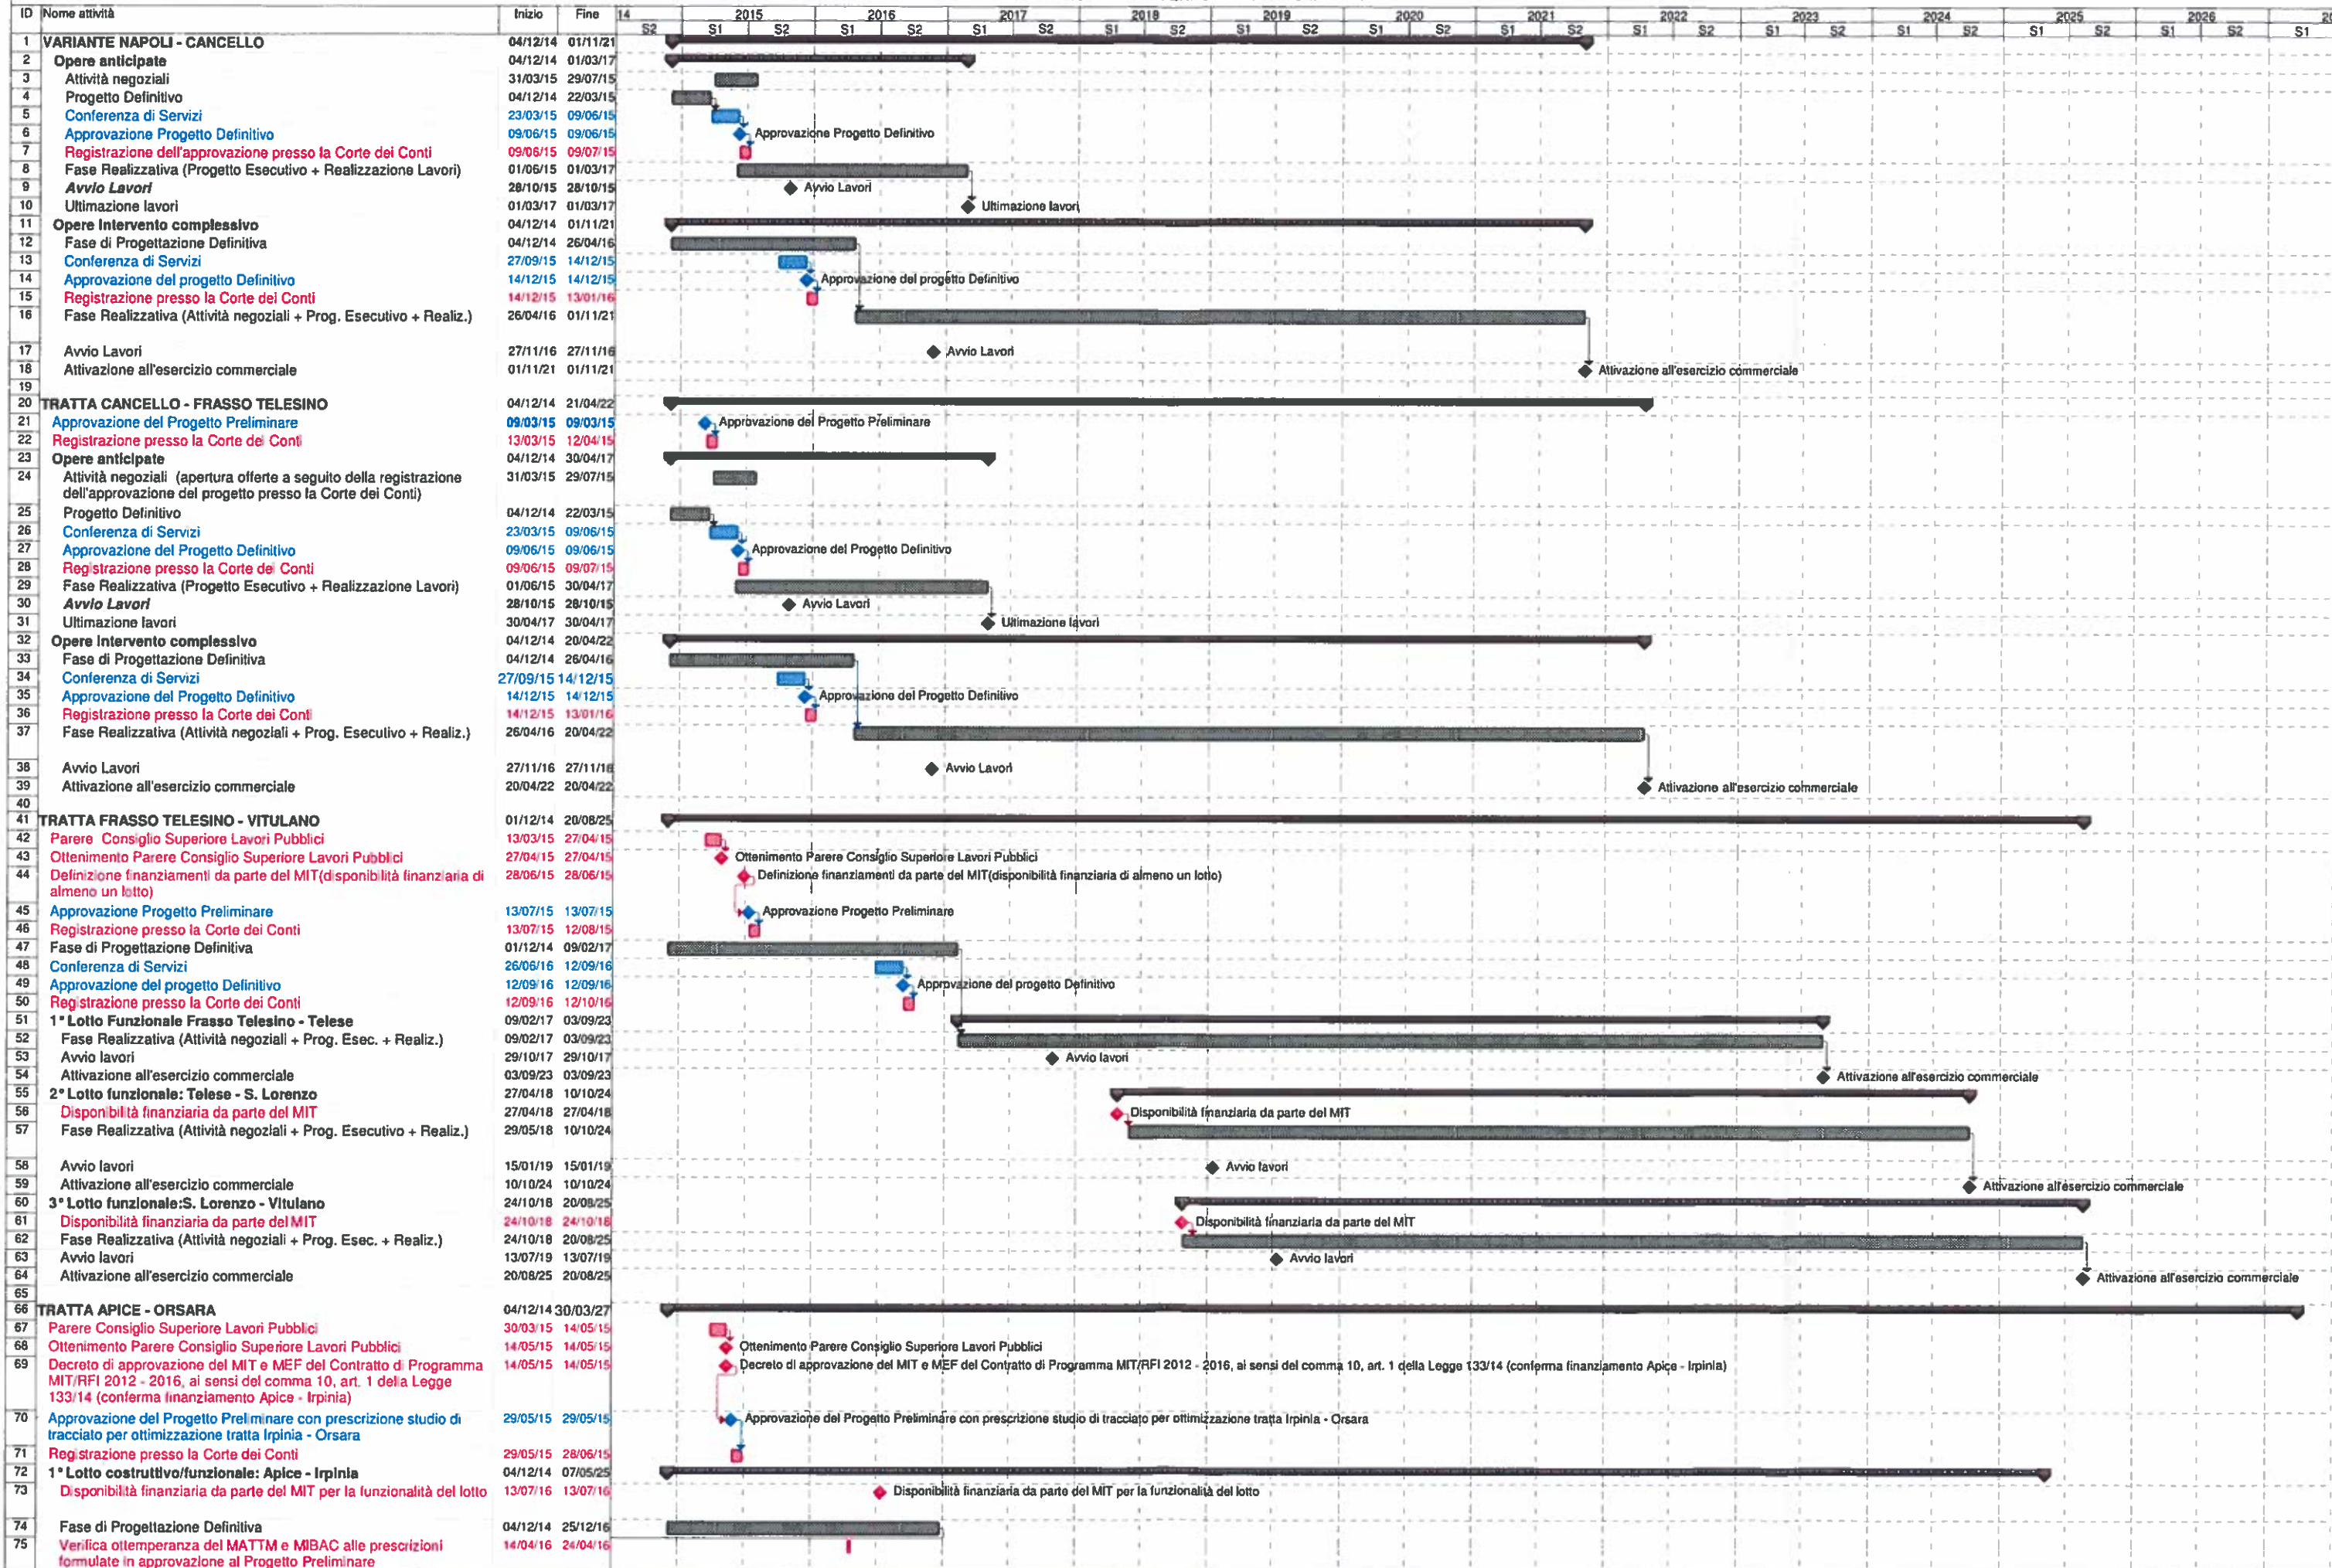

PIANO DI AZIONE - ASSE FERROVIARIO NAPOLI - BARI

I presenti cronoprogrammi sono al netto di eventuali slittamenti per cause esterne (ricorsi, mancata tempestiva erogazione finanziamenti, ritardi in permessualistica, richieste di procedure straordinarie.....)