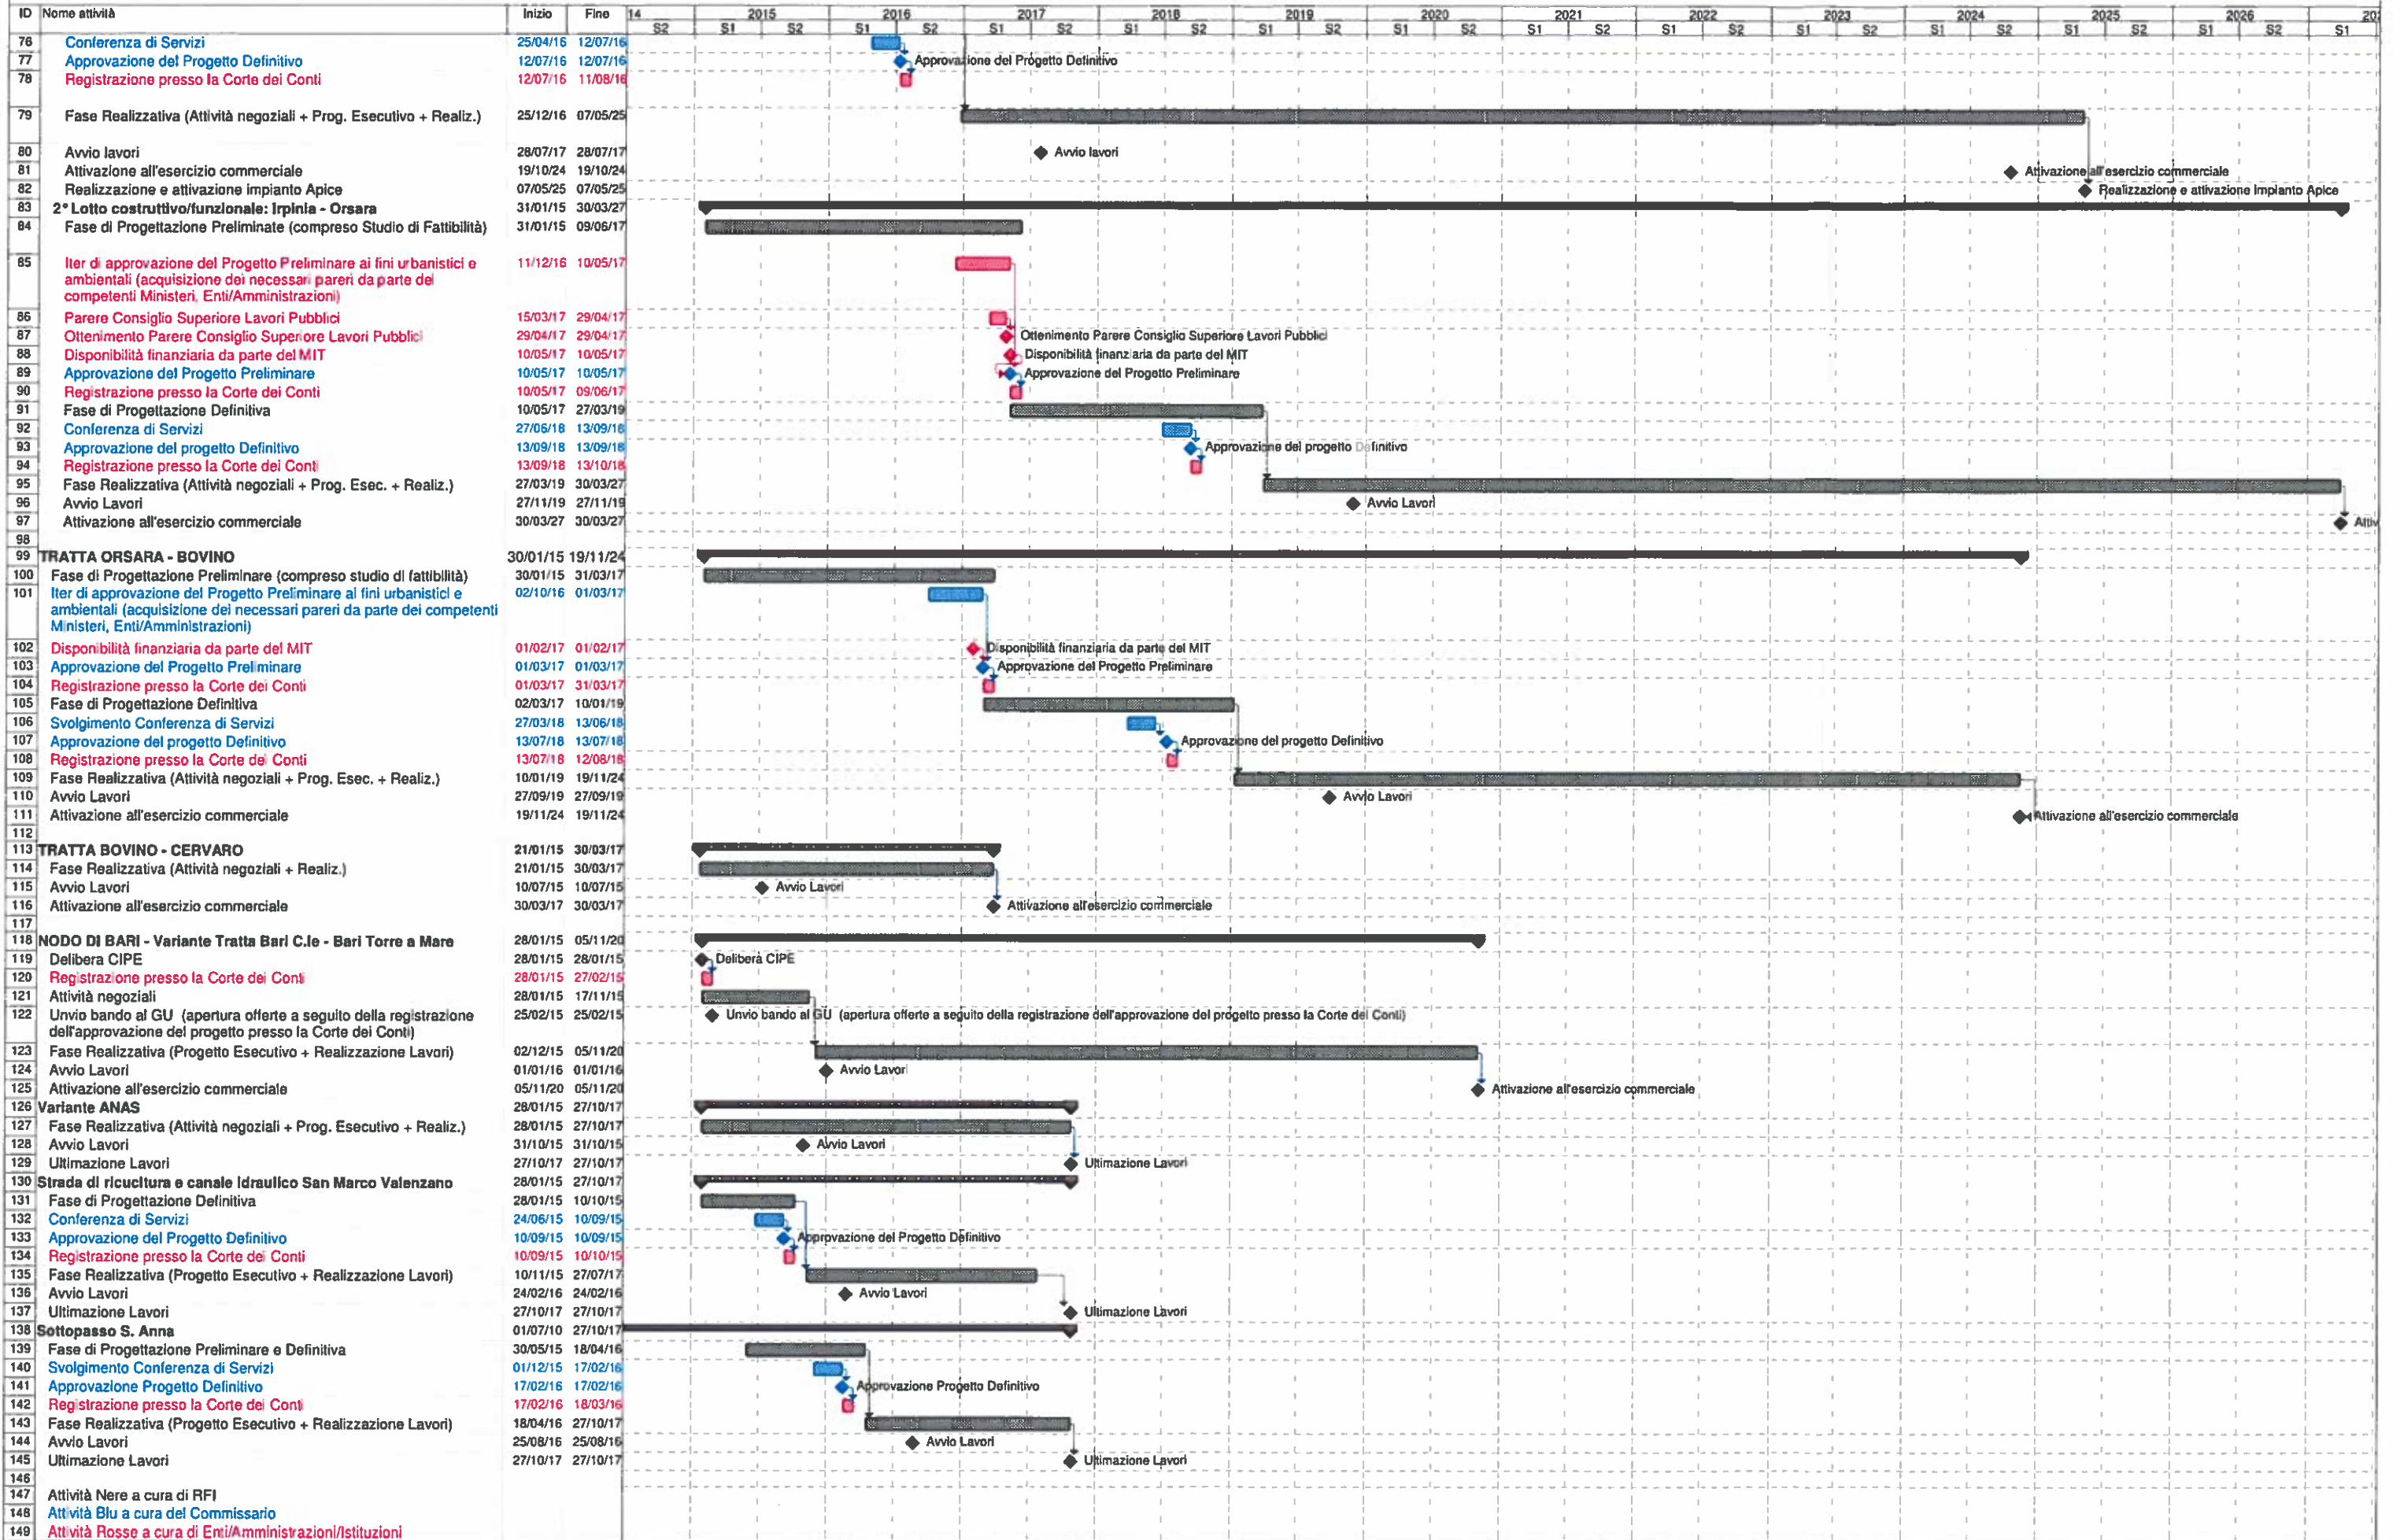

PIANO DI AZIONE - ASSE FERROVIARIO NAPOLI - BARI

I presenti cronoprogrammi sono al netto di eventuali slittamenti per cause esterne (ricorsi, mancata tempestiva erogazione finanziamenti, ritardi in permessualistica, richieste di procedure straordinarie.....)